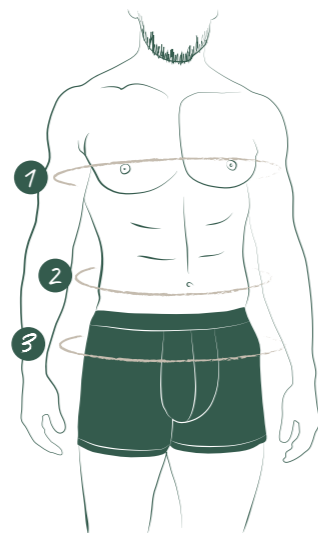

size: M, L, XL, 2XL
3XL, 4XL 

MNS 401
NIGHT SET
top: 100% cotton s.j.
melange
pants:
100% cotton textile

size: M, L, XL, 2XL

Night and Day

MAN

TABELA ROZMIARÓW DLA MĘŻCZYZN

- 1 Klatka piersiowa / Chest
- 2 Obwód talii / Waist
- 3 Obwód bioder / Hips