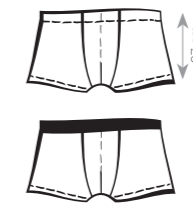

MXH HIPSTERS bez wstawki w kroku

- szorty męskie bez wstawki w kroku
- gusset w kroku bez wstawki, komfortowo profiluje męskie kształty
- przód profilowany zaszkawką lub pionowym cięciem
- dwa warianty wykończenia w pasie: guma zewnętrzna i wewnętrzna (w tunelu)
- krój dopasowany, nogawka niewidoczna pod ubraniem

- shorts for men without insets at crotch
- gusset in the type without the inset, comfortably profiles the men's shapes
- the front is additionally profiled by a tuck or a vertical cut
- two different types of waist finishes are available: outside or inside elastic (in the tunnel)
- slim fit – invisible under clothing

- мужские шорты без вставки снизу
- gusset без вставки, комфортно профилирует мужские формы
- спереди профилирование швом или вертикальным сечением
- два варианта резинки в поясе - нашивная или внутренняя
- прилегающий фасон, брючины не видны под одеждой