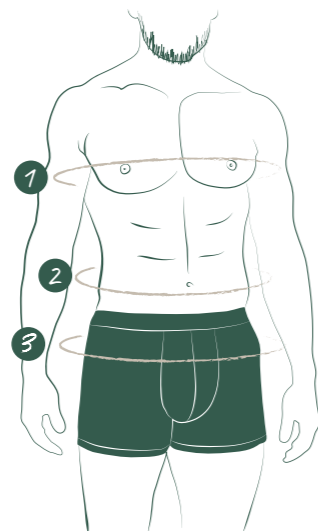

size: M, L, XL, 2XL
3XL, 4XL 

MNS 401
NIGHT SET
top: 100% cotton s.j.
melange
pants:
100% cotton textile

size: M, L, XL, 2XL

Night and Day

MAN

TABELA ROZMIARÓW DLA MĘŻCZYZN

- 1 Klatka piersiowa / Chest
- 2 Obwód talii / Waist
- 3 Obwód bioder / Hips

* rozmiary podane są w centymetrach
measurement are in centimeters

	M	L	XL	XXL	3XL	4XL
HEIGHT	170 - 176	176 - 182	182 - 188	182 - 188	176 - 182	176 - 182
CHEST	96 - 100	100 - 104	104 - 108	108 - 112	112 - 116	116 - 120
WAIST	86 - 90	90 - 94	94 - 98	98 - 102	102 - 106	106 - 110
HIPS	103 - 107	107 - 111	111 - 115	115 - 119	119 - 123	123 - 127