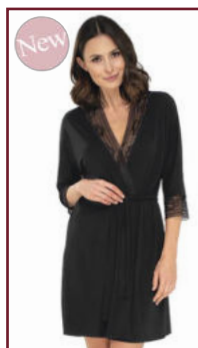

S, M, L, XL, XXL

93% poliester, 7% elastan
93% polyester, 7% elastane

śliwka
plum

Indeks

Abigail 46

Alexis 25

Allison 9
Koszulka nocna

Allison 10
Szlafrok damski