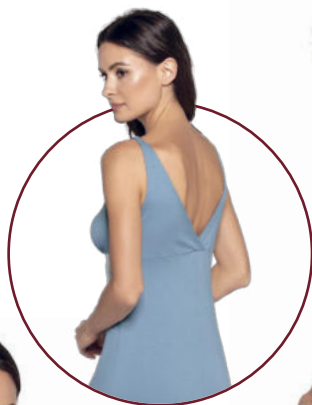

Katty

S, M, L, XL

94% wiskoza, 6% elastan

94% viscose, 6% elastane

blekit
light blue