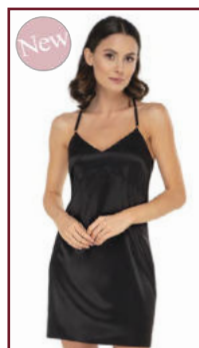

S, M, L, XL, XXL

93% poliester, 7% elastan
93% polyester, 7% elastane

śliwka
plum

Indeks

Abigail 46

Alexis 25

Allison 9
Koszulka nocna

Allison 10
Szlafrok damski