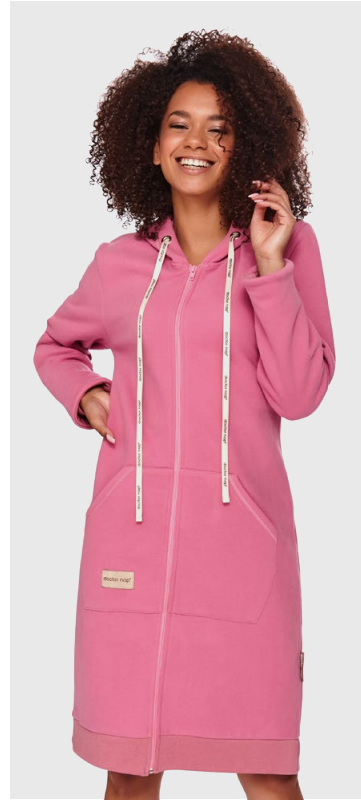

SMZ.9756
DOLCE
VITA
S - XL
BRUSHED
ORGANIC
COTTON