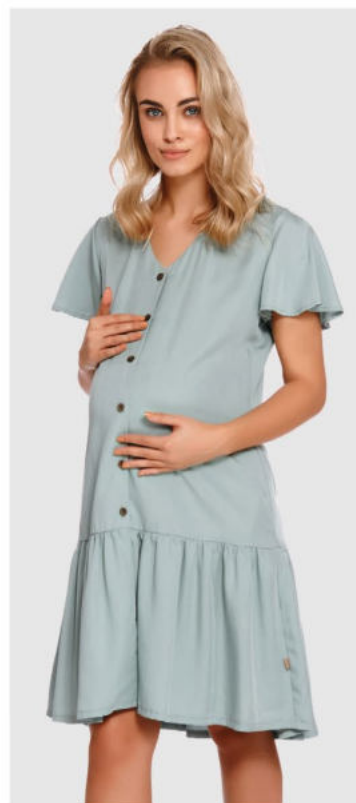

TM.4236
MAGIC
ROSE
S-XL
TENCEL