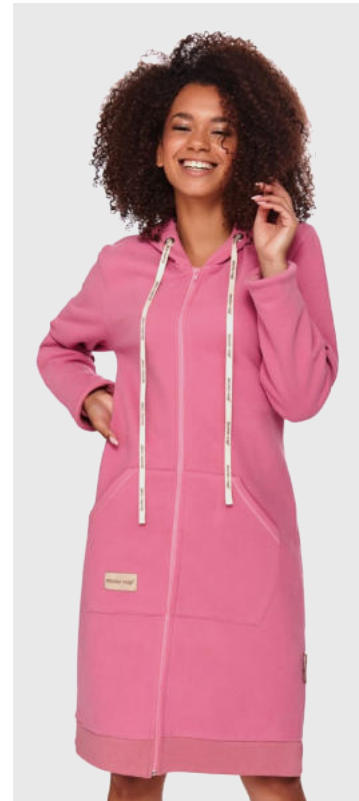

SMZ.9756
DOLCE
VITA
S - XL
BRUSHED
ORGANIC
COTTON