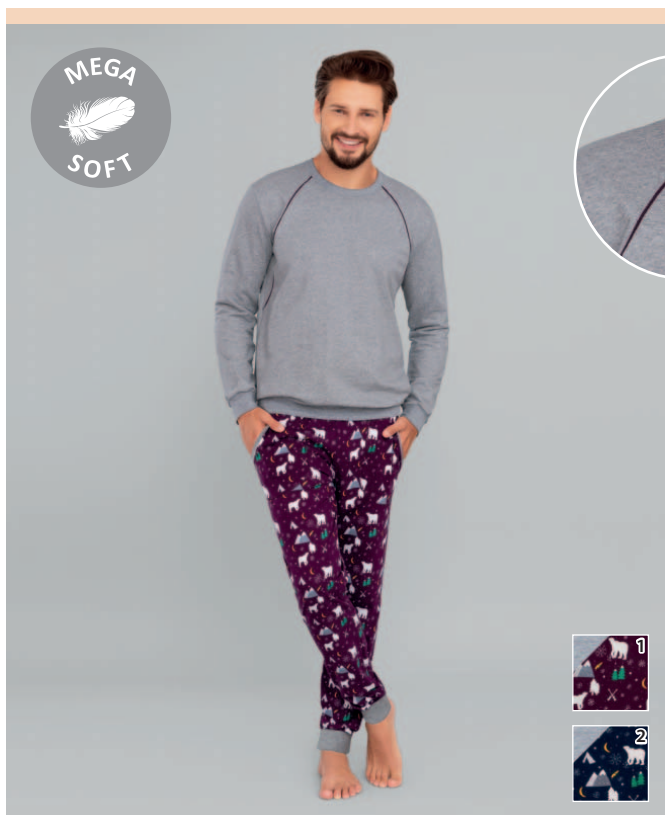

MANFRED

229 DIEGO
piżama S M L XL
100% bawełna, dresówka

DIEGO

230 SID

piżama 4 6 8 10 12 14 lat
100% bawełna

SID

231 SID

kombinezon 4 6 8 10 12 14 lat
100% bawełna