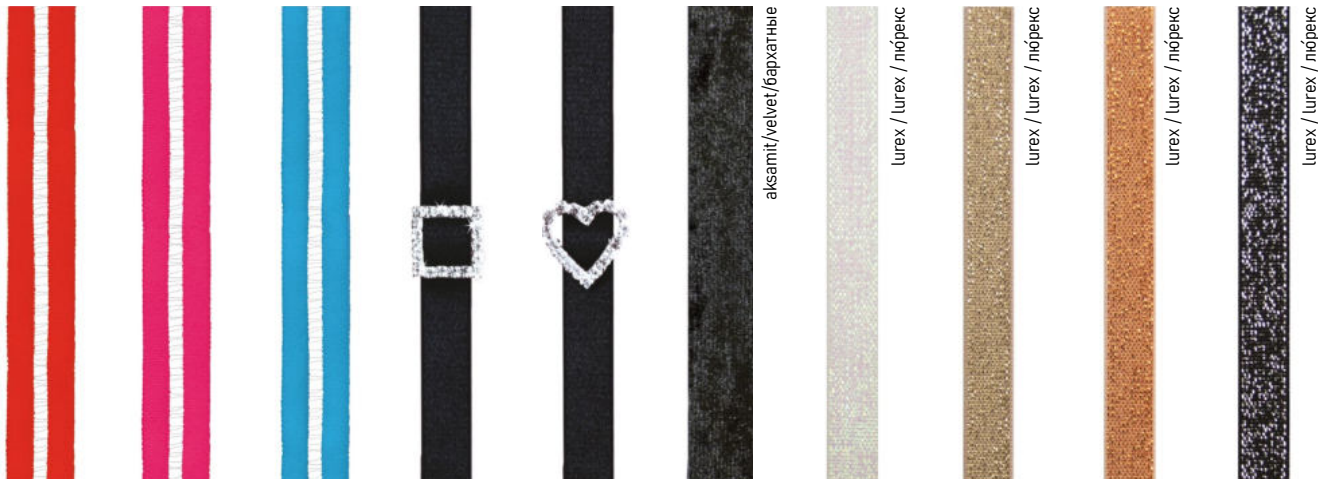

аксамит/velvet/бархатные

lurex / lurex / люрекс

lurex / lurex / люрекс

lurex / lurex / люрекс

lurex / lurex / люрекс

RB - 411

12 mm

RB - 413

12 mm

RB - 414

12 mm

RB - 89

10 mm

RB - 91

10 mm

RB - 437

12 mm

RB - 441

10 mm

RB - 442

10 mm

RB - 443

10 mm

RB - 444

10 mm

ramięczka materiałowe/fabric straps/тканевые бретели