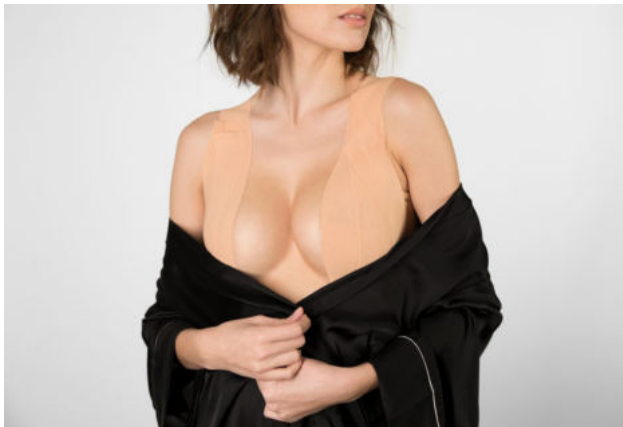

NEW

BA-20 SECRET TAPE

taśma do modelowania biustu/modelling
breast tape/скотч для моделирования груди