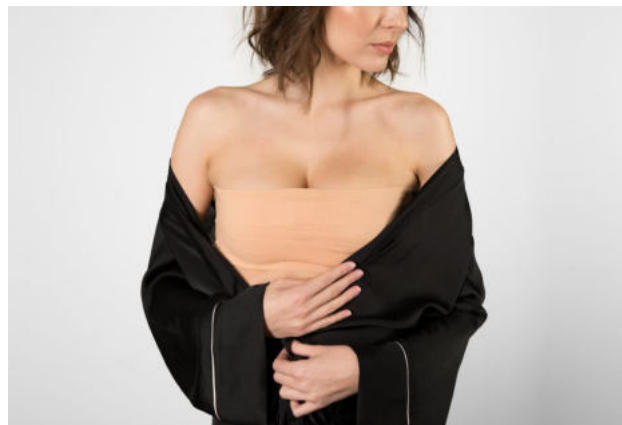

NEW

BA-20 SECRET TAPE

taśma do modelowania biustu/modelling
breast tape/скотч для моделирования груди