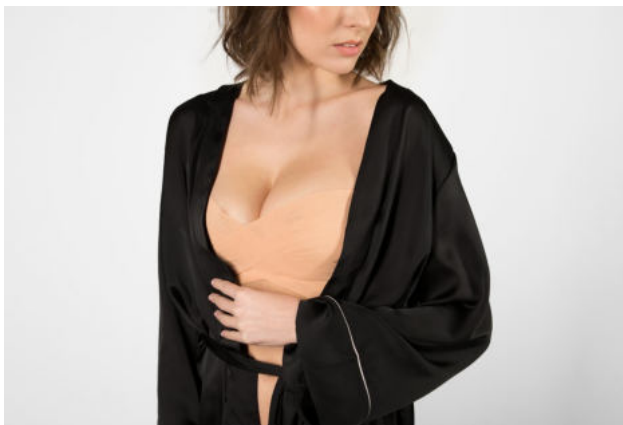

NEW

BA-20 SECRET TAPE

taśma do modelowania biustu/modelling
breast tape/скотч для моделирования груди