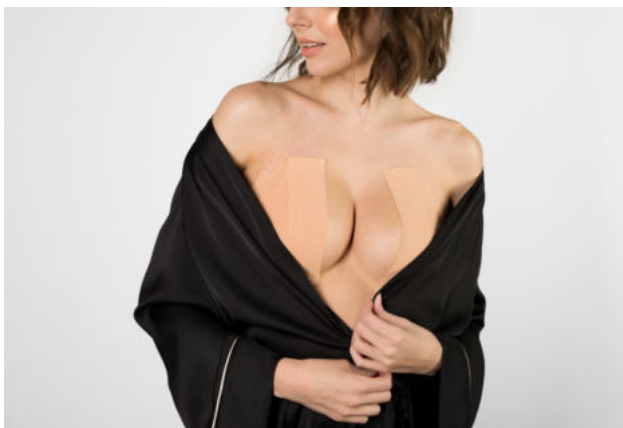

WINGS! BRA

biustonosz samonośny/self adhesive bra/
тканевый бюстгальтер невидимка

rozmiar/size/размер:
A, B, C, D

BS-02

biustonosz samonośny/self adhesive bra/
тканевый бюстгальтер невидимка

○ ○ ●
rozmiar/size/размер:
A, B, C, D, E

BS-03

biustonosz samonośny z ramiączkami/self adhesive bra with
transparent straps/бюстгальтер с бретельками

○
rozmiar/size/размер:
A, B, C, D, E

BS-01

silikonowy biustonosz samonośny/silicone self adhesive bra/
силиконовый тканевый бюстгальтер невидимка

rozmiar/size/размер:

A, B, C, D

BS-04

silikonowy biustonosz samonośny z ramiączkami/silicone
self adhesive bra with transparent straps/силиконовый
бюстгальтер с бретельками

rozmiar/size/размер:

A, B, C, D

NEW

BA-20 SECRET TAPE

taśma do modelowania biustu/modelling
breast tape/скотч для моделирования груди

PS-01

plastry unoszące biust push-up/breast
supporting strips push-up/пластыри
приподнимающие грудь push-up