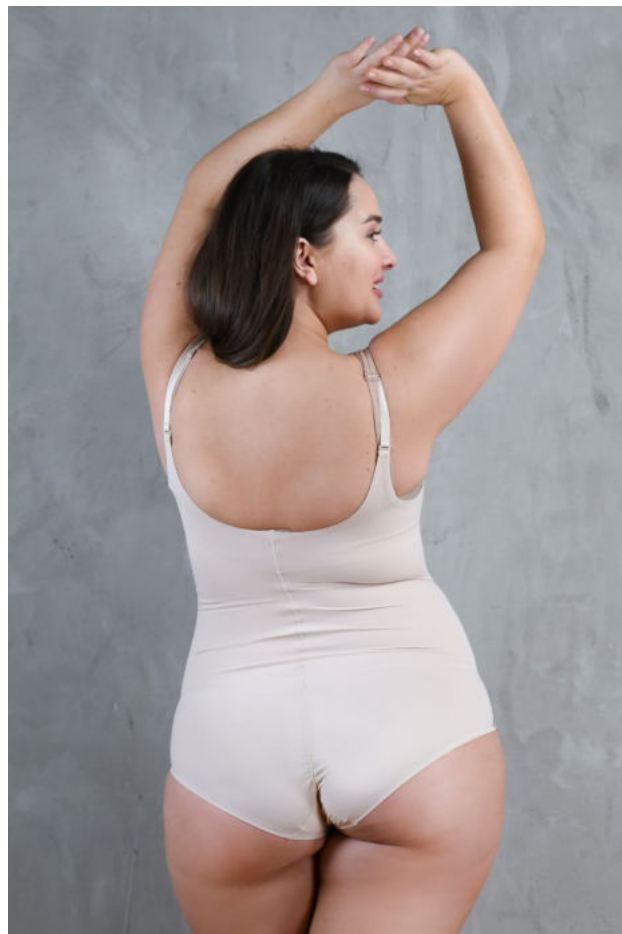

319 LACE

body pod biust/breasty-free body
/боди с открытым верхом

●
rozmiar/size/размер:
XS, S, M, L, XL, XXL

219 BASIC

body pod biust/breasty-free body
/боди с открытым верхом

○ ●
rozmiar/size/размер:
XS, S, M, L, XL, XXL, XXXL