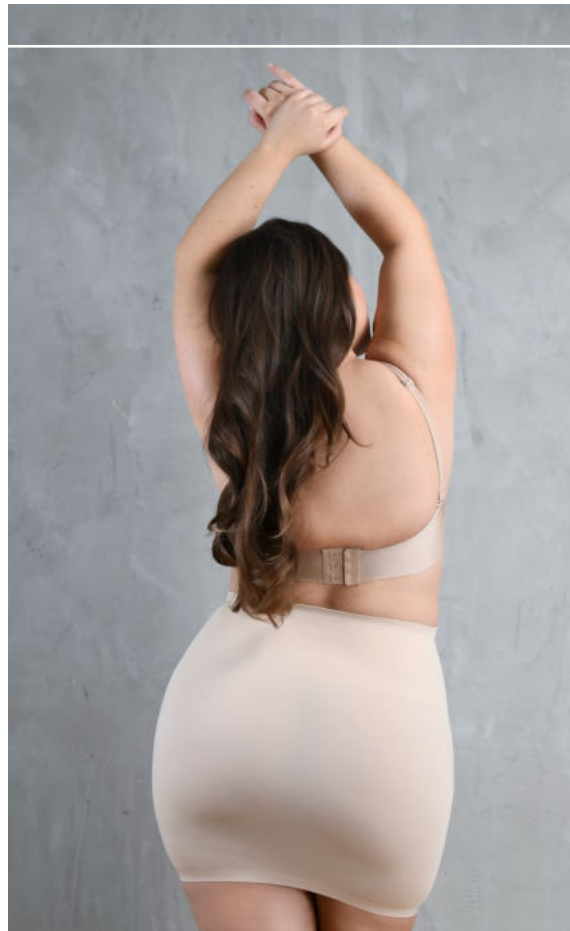

214 BASIC
koszulka pod biust/breasty-free vest
/майка с открытым верхом

○
rozmiar/size/размер:
S, M, L, XL

220 BASIC

póthalka/skirt/юбка

rozmiar/size/размер:
XS, S, M, L, XL, XXL

222 BASIC

halka pod biust/bodydress
/комбинация с открытым верхом