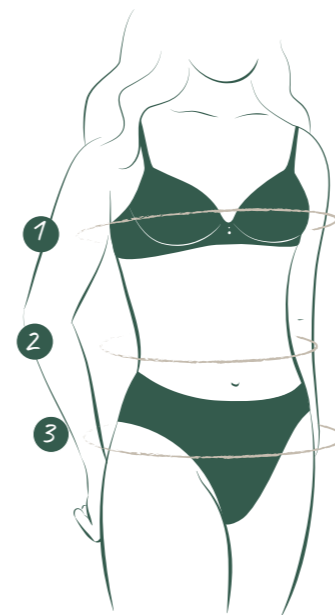

TBM MOLDED BRA

- biustonosz dla nastolatek z usztywnianymi miseczkami - bez cięć
- wzmacnienie misek dzięki miękkiej gąbce modelowanej termicznie
- komfort noszenia: bawełniane wnętrze misek i brak metalowych fiszbin
- krój dla nastolatek w wieku 11-15 lat
- doskonały pod obcisłe ubrania (nie odznacza się)
- teenager bra with padded foam cups - no cuts
- cup enhancement with the thermally moulded soft foam
- wearing comfort: cotton cups and no metal underwire
- cut for teenagers (11-15 years)
- perfect to wear under tight fitting clothes (virtually invisible)
- бюстгальтер для подростков с плотной чашкой и без швов
- уплотнение чашек благодаря термически модулированной мягкой губке
- комфорт в использовании - хлопковая обработка изнутри и отсутствие металлических каркасов
- отлично подходит для подростков 11-15 лет, под обтягивающую одежду

LADY

TABELA ROZMIARÓW DLA KOBIEC

- 1 Chest / klatka piersiowa
- 2 Waist / obwód talii
- 3 Hips / obwód bioder