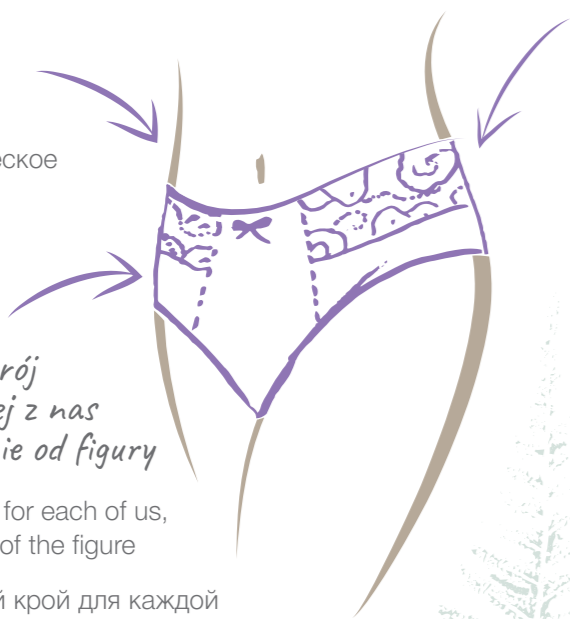

# Ladies midi bikini

klasyczne bikini  
classical bikini  
классическое бикини

idealny krój dla każdej z nas niezależnie od figury

perfect cut for each of us, regardless of the figure

идеальный крой для каждой из нас вне зависимости от фигуры

w pełni okrywa brzuch i pośladki

fully envelops belly and buttocks

полностью покрывает живот и ягодицы

LPC 265 / 2 PACK  
95% cotton, 5% elastane  
size: S, M, L, XL, 2XL

LPC 918 / 2 PACK  
95% cotton, 5% elastane  
size: S, M, L, XL, 2XL