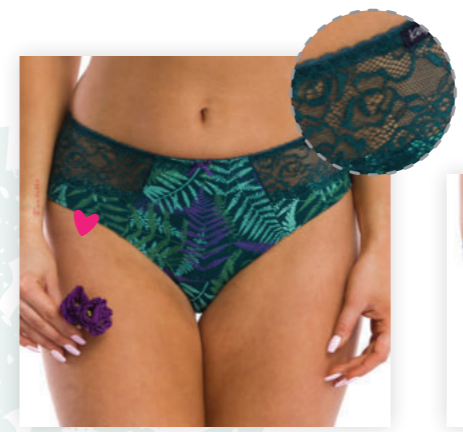

# Ladies midi bikini

klasyczne bikini  
classical bikini  
классическое бикини

idealny krój dla każdej z nas niezależnie od figury

perfect cut for each of us, regardless of the figure

идеальный крой для каждой из нас вне зависимости от фигуры

w pełni okrywa brzuch i pośladki

fully envelops belly and buttocks

полностью покрывает живот и ягодицы

LPC 265 / 2 PACK  
95% cotton, 5% elastane  
size: S, M, L, XL, 2XL

LPC 918 / 2 PACK  
95% cotton, 5% elastane  
size: S, M, L, XL, 2XL